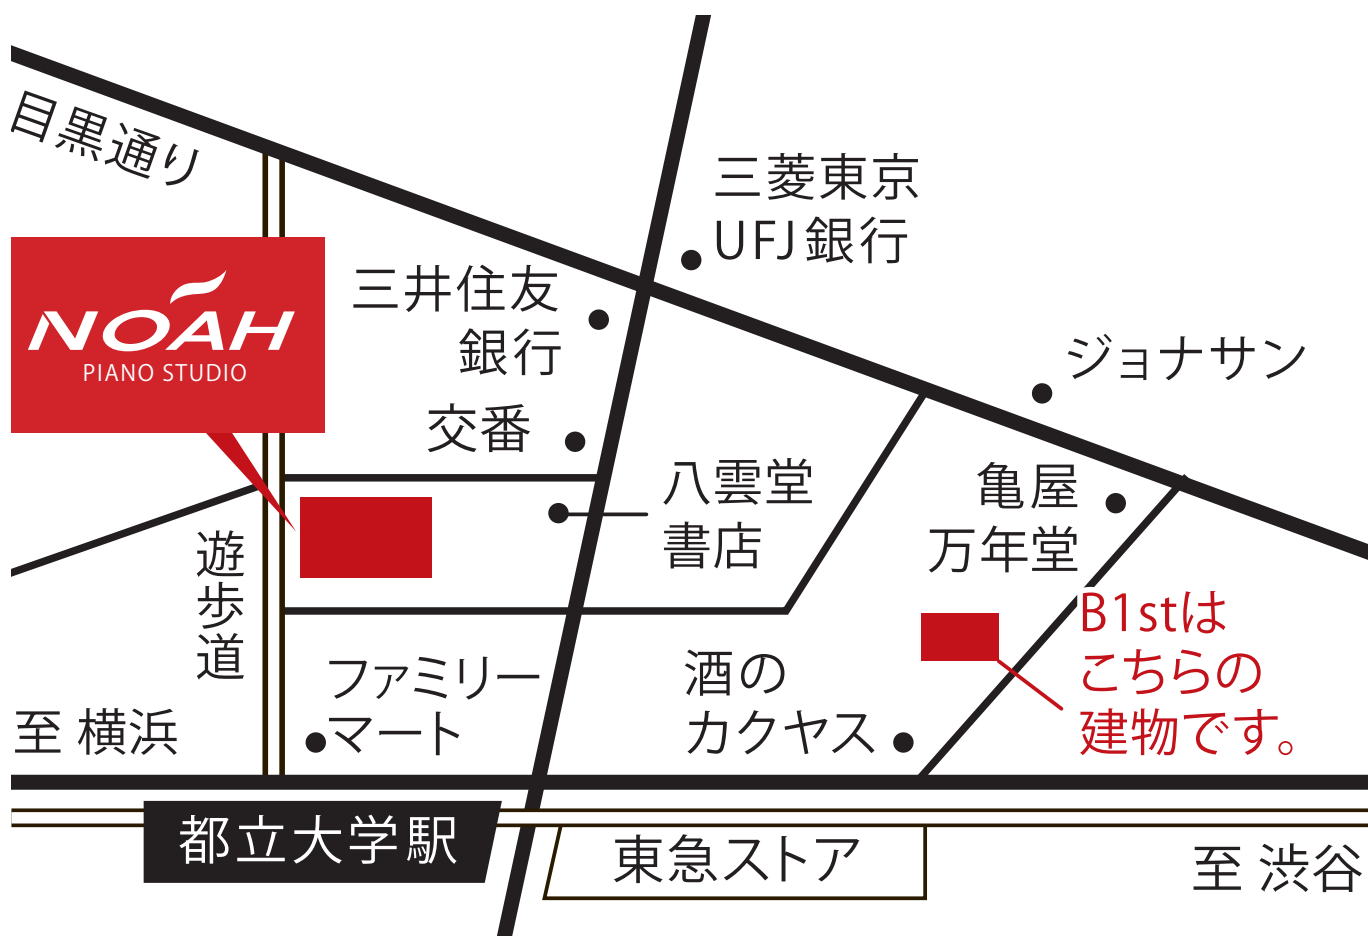

ピアノスタジオノア都立大店 MAP

TEL 03-3725-0030

東京都目黒区中根 1-3-12 2F

●電車でお越しのお客様

<東急東横線>

都立大学駅 徒歩 1 分

●お車でお越しのお客様

駐車場：ノア専用駐車場（予約制）