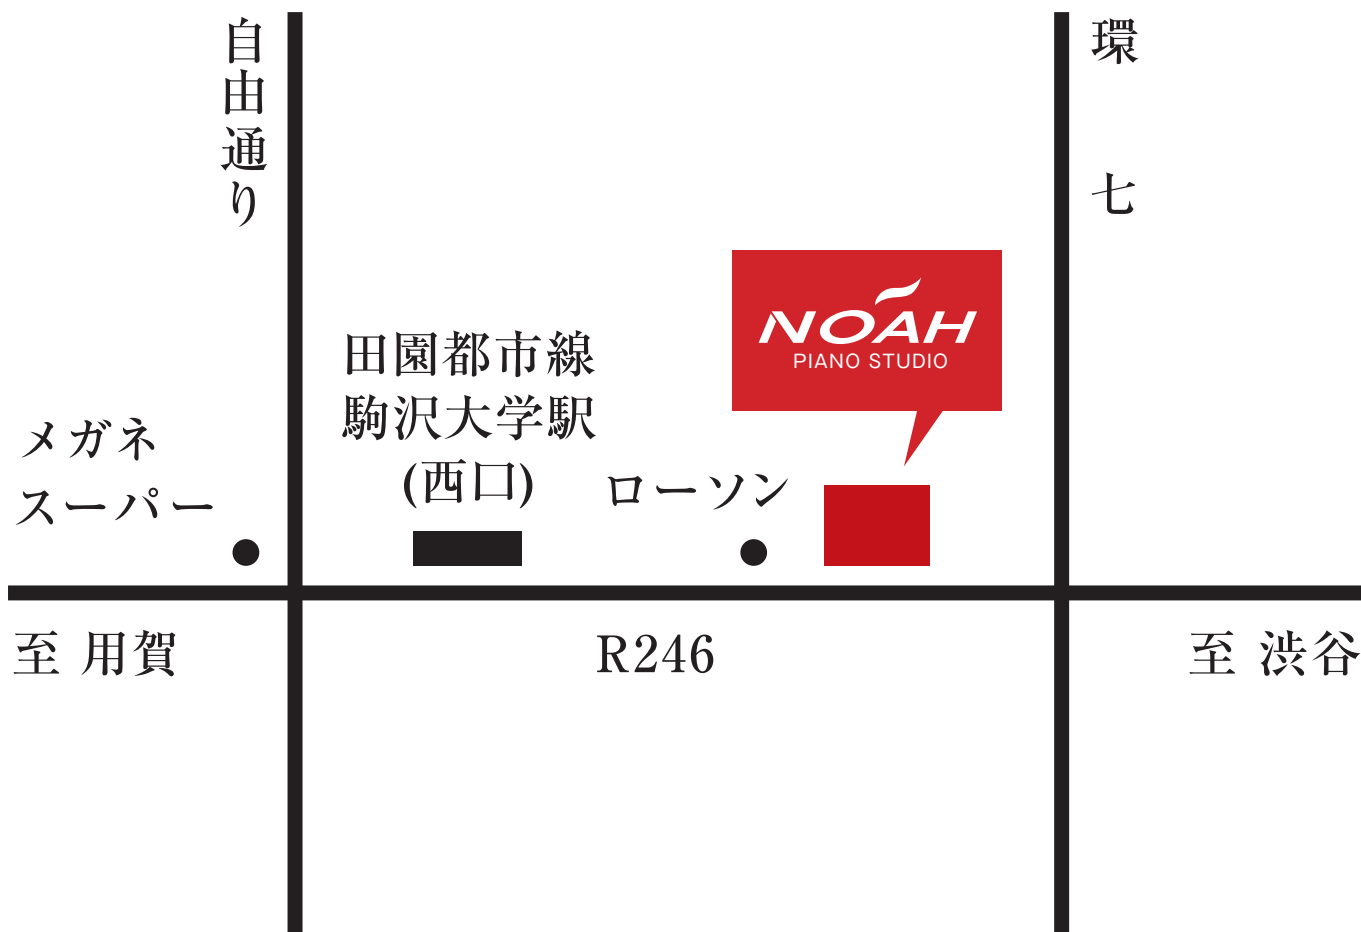

ピアノスタジオノア駒沢店 MAP

TEL 03-5433-5712

東京都世田谷区上馬4-2-7 6F&8F[受付1F]

●電車でお越しのお客様
＜東急田園都市線＞
駒沢大学駅 西口 徒歩2分

●お車でお越しのお客様
国道246号線沿い
(自由通り～環七通り)

●バスでお越しのお客様

- ・東急バス
(渋11) 駒沢大学駅前A (渋谷駅～田園調布駅)
(渋12) 駒沢大学駅前A (渋谷駅～二子玉川駅、高津営業所)
(渋82) 駒沢大学駅前A (渋谷駅～等々力)
- (反11) 上馬 (五反田駅～世田谷区民会館)
- (森91) 上馬 (新代田駅前～大森操車所)

・小田急バス
(下61) 上馬 (駒沢陸橋～北沢タウンホール)