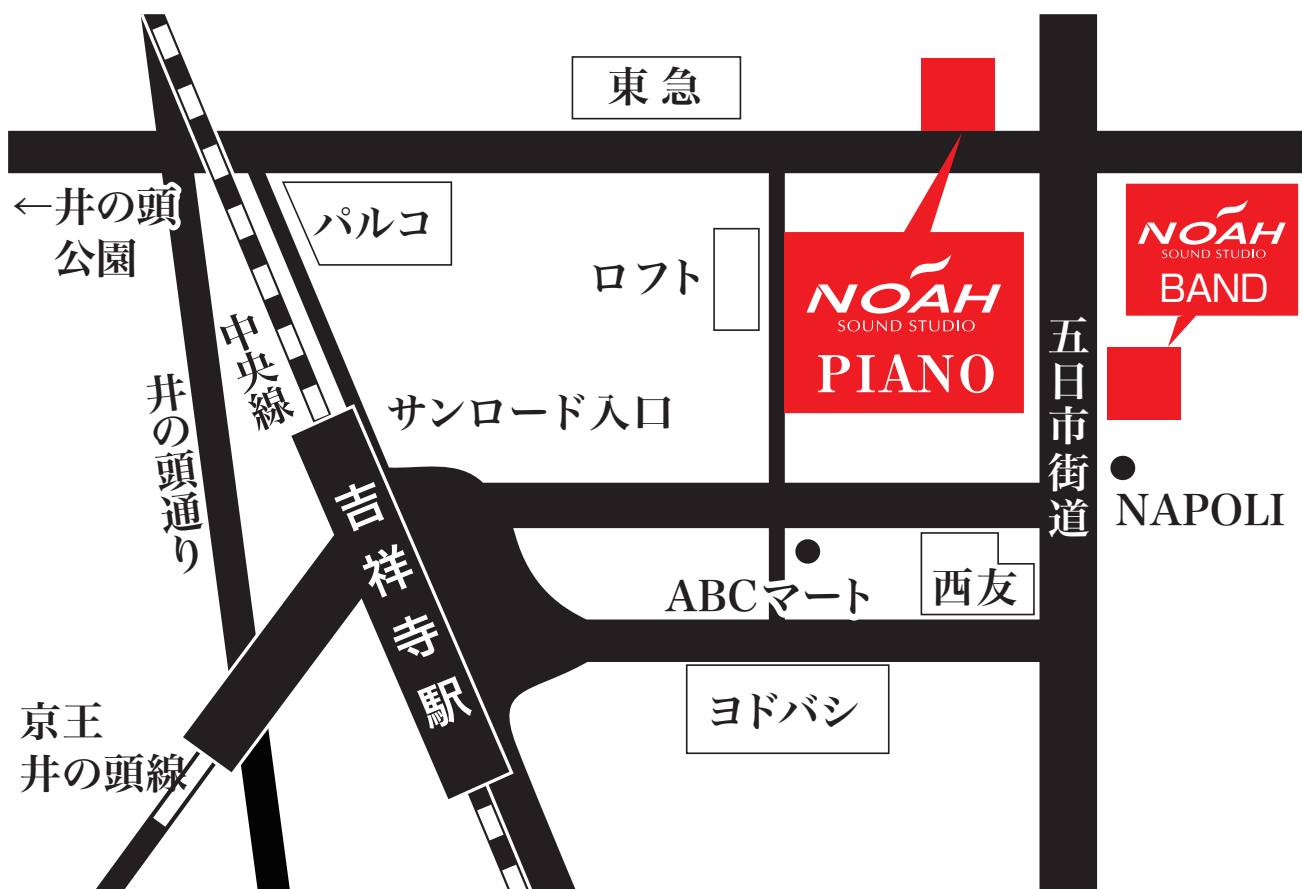

ピアノスタジオノア吉祥寺店 MAP

TEL 0422-28-5661

東京都武蔵野市吉祥寺本町 2-5-10 B1F

●電車でお越しのお客様

<JR 中央線>

<京王井の頭線>

吉祥寺駅北口徒歩 5 分

●お車でお越しのお客様

吉祥寺通り沿い

近隣にコインパーキングあり