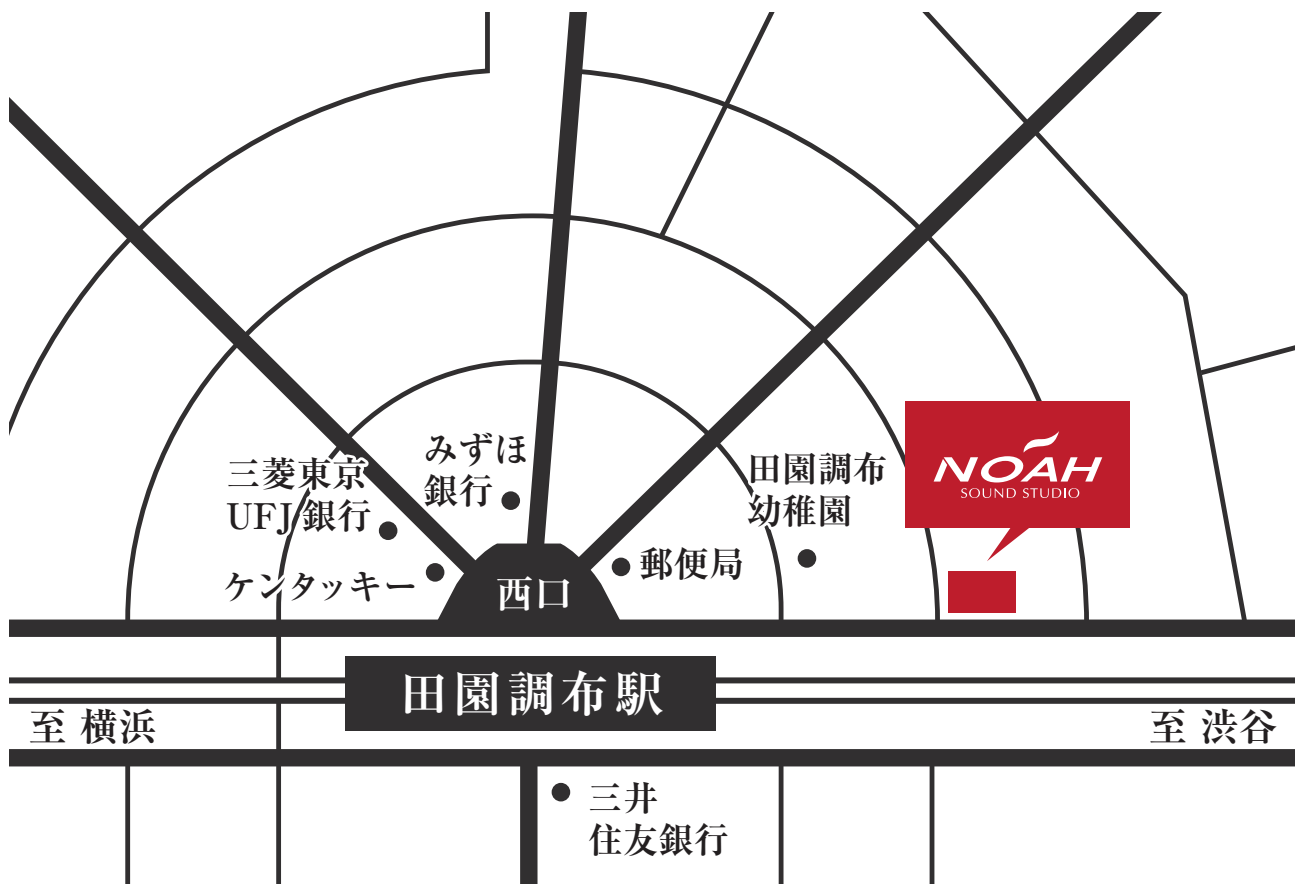

田園調布店 ☎ 03-5483-0082

東京都大田区田園調布 3-5-10

●電車でお越しのお客様

<東急東横線線><東急目黒線>田園調布駅 西口 徒歩1分