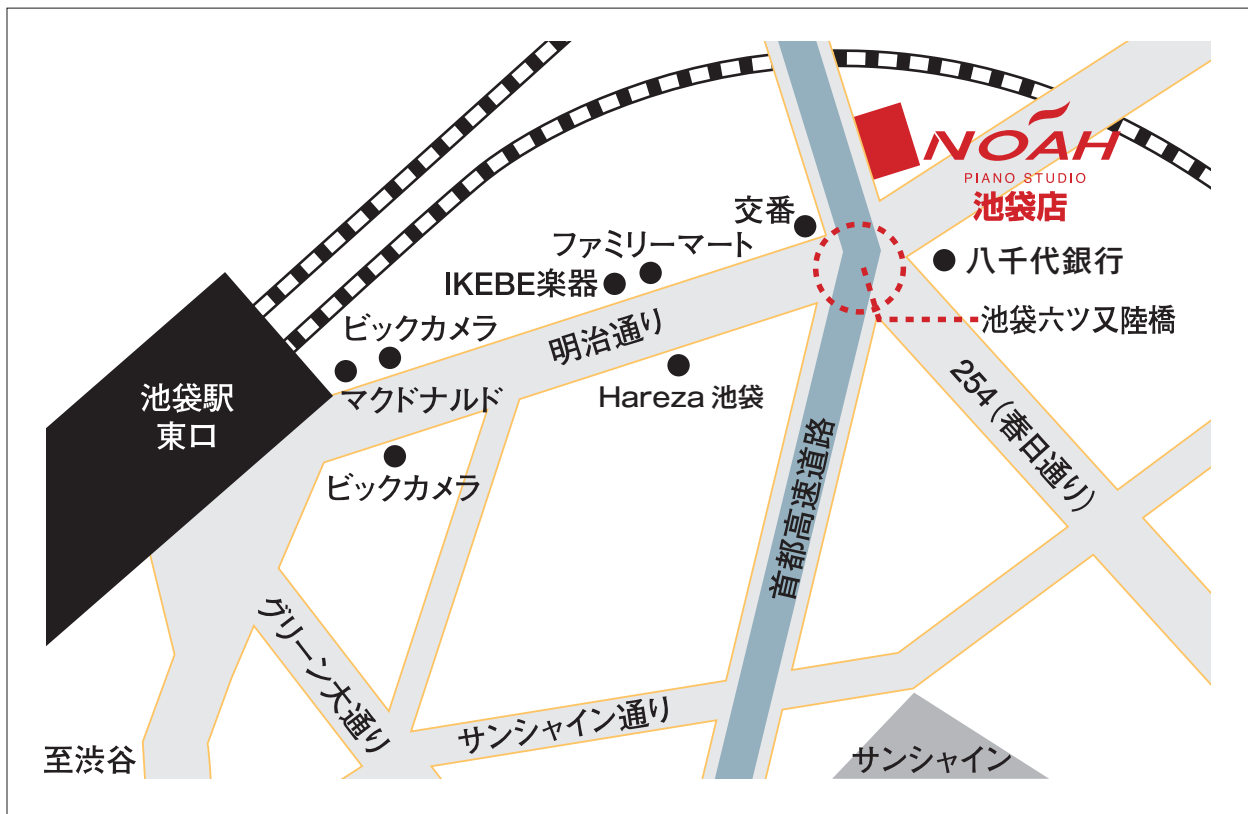

ピアノスタジオノア 池袋店

TEL.03-5951-8481 FAX.03-5951-8455

〒170-0013 東京都豊島区東池袋 2-63-1 B1F-2F

池袋駅東口を出て、左方向に進んでください（明治通り沿いに進んでください）。少し進むと左手にマクドナルド・ビックカメラ・ヤマダ電機、右手にビックカメラが見えてきます。しばらく進むと頭上に首都高が見え、「六ツ又陸橋」という交差点にぶつかります。そこから左手前方に当店がございます。

● 電車でお越しのお客様

<JR(山手線、埼京線)>

<東京メトロ(有楽町線、丸ノ内線)>

<東武東上線>

<西武池袋線>

<副都心線>

池袋駅 徒歩 6 分

● お車でお越しのお客様

<明治通り沿い、国道 254 沿い>

専用駐車場完備 (要 予約)

近隣コインパーキングもございます。