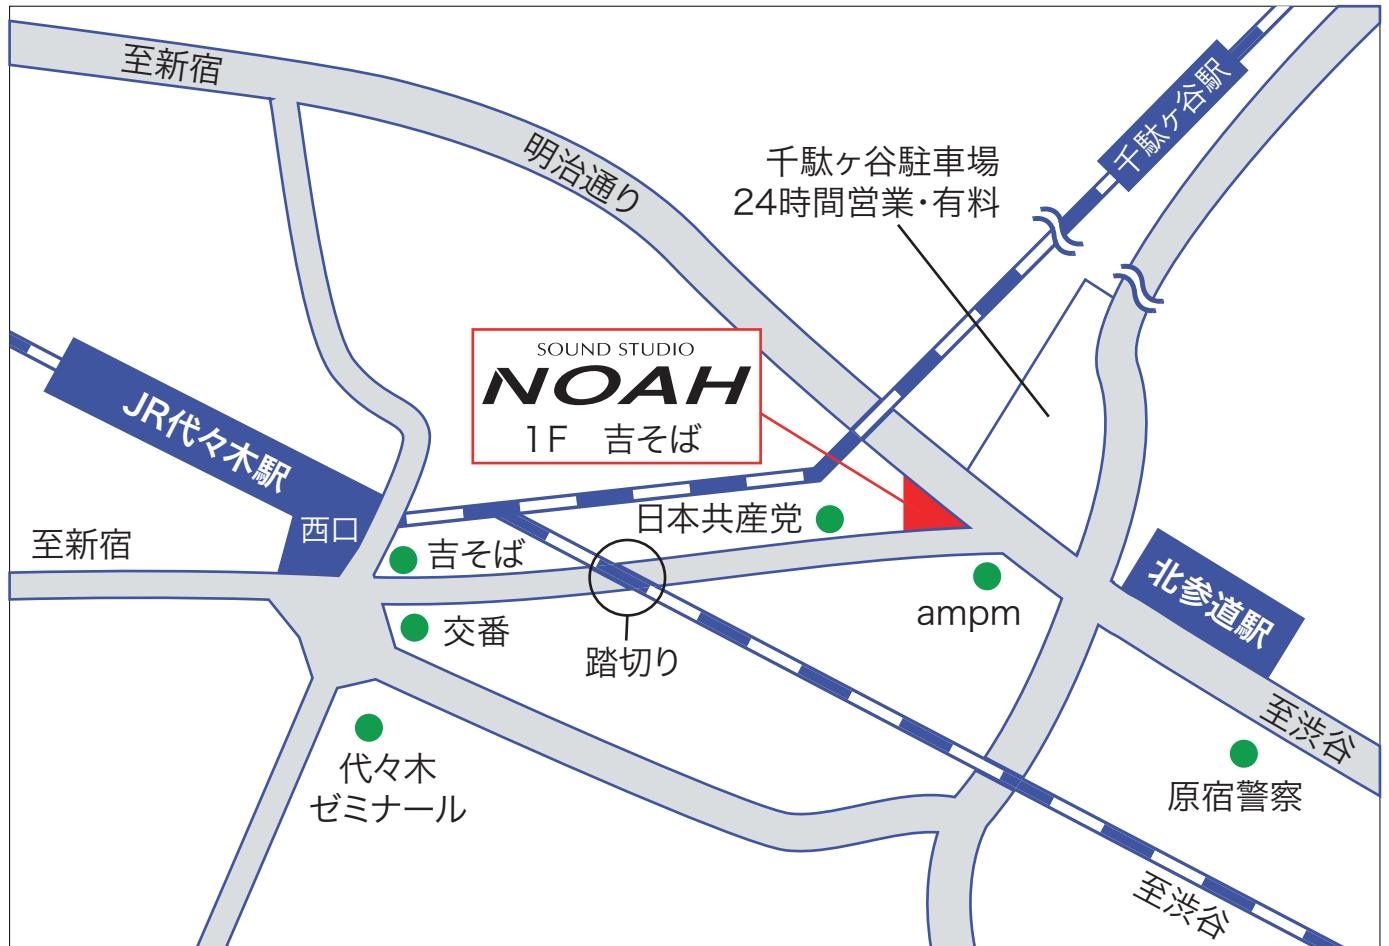

# サウンドスタジオノア代々木店 MAP

03-3408-8819 / FAX 03-3408-8836

〒151-0051

東京都渋谷区千駄ヶ谷4-26-5代々木ノアビル 2~7F

- |       |       |      |
|-------|-------|------|
| ●副都心線 | 北参道駅  | 徒歩1分 |
| ●山手線  | 代々木駅  | 徒歩3分 |
| ●中央線  | 千駄ヶ谷駅 | 徒歩7分 |