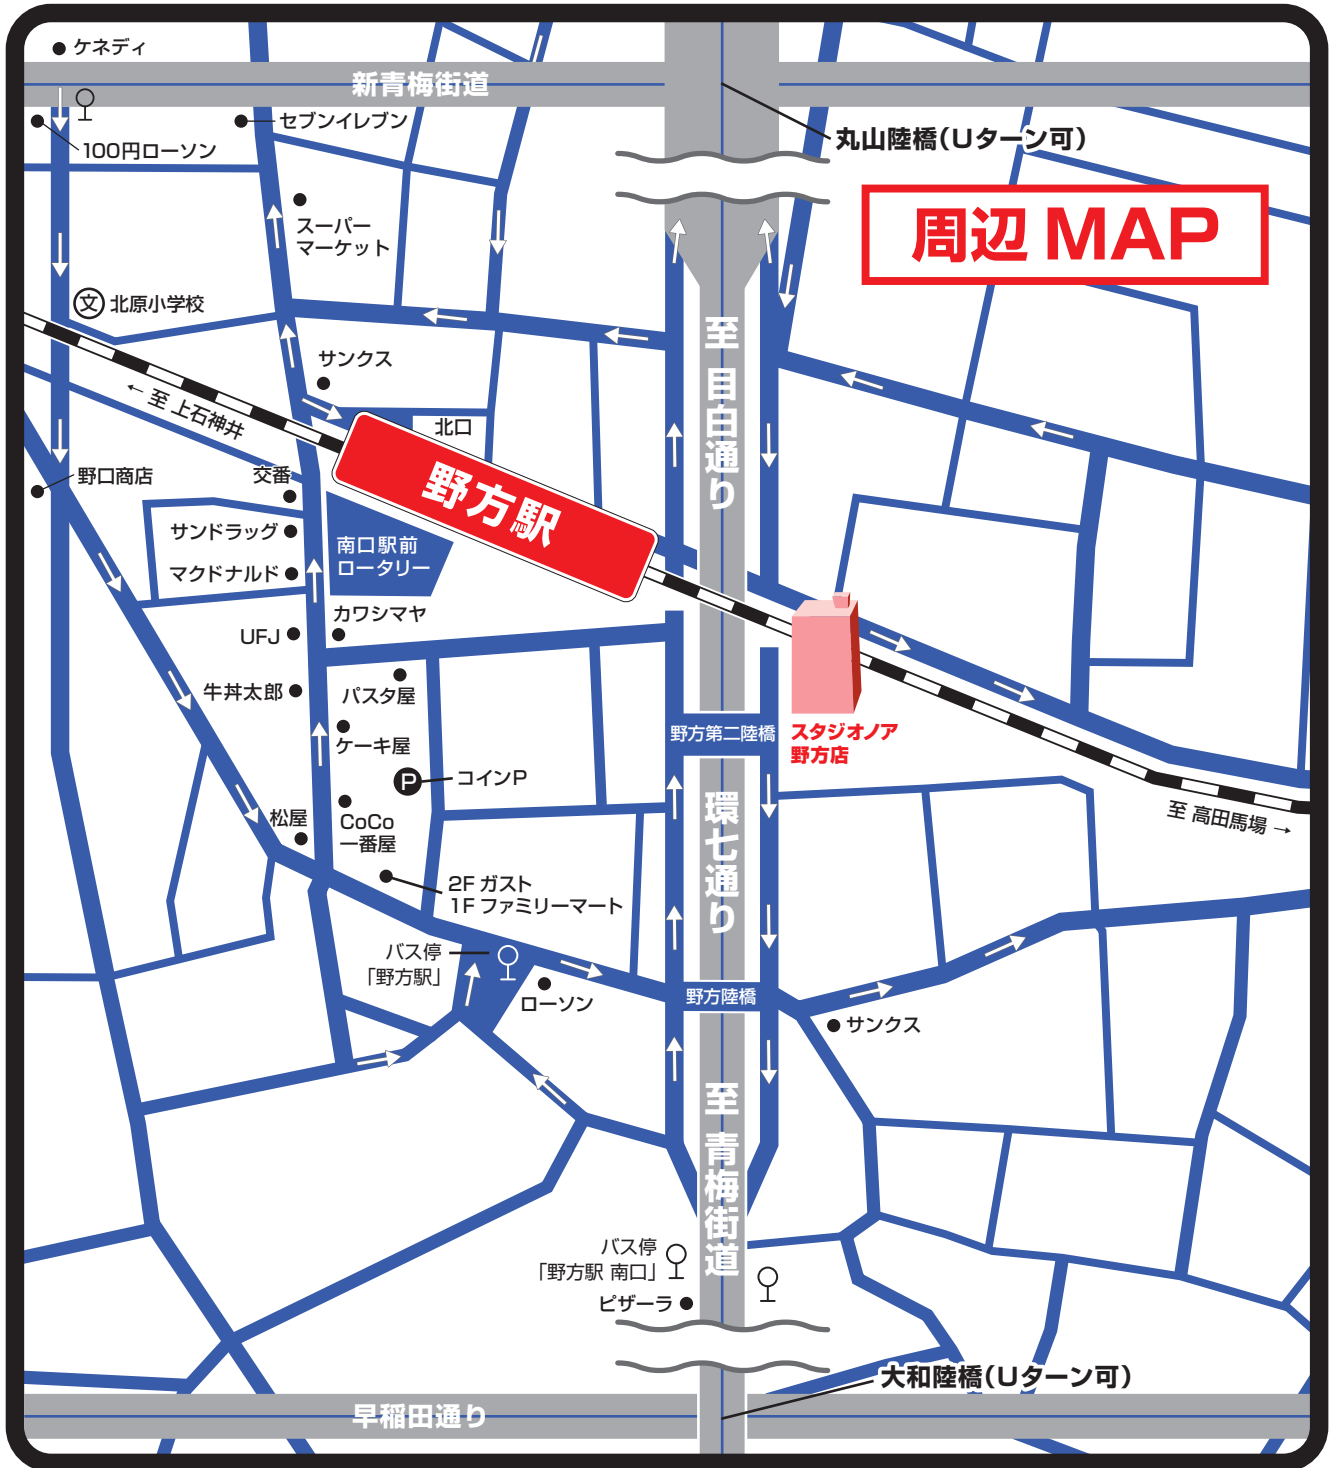

サウンドスタジオノア野方店 NOGATA

TEL.03-5380-1969 FAX.03-5380-8969

〒165-0027 東京都中野区野方 3-30-7

- ・北側(練馬方面)からご来店の場合… 環七で野方周辺を通り越し、早稲田通り(大和陸橋下)でUターン。
その後、野方駅方面への看板どおりに側道へ、入ってすぐのY字路を右折(環七沿い)で、1つ目の橋のある交差点を直進し、2つ目の橋を右折、渡って目の前が当店です。
- ・南側(高円寺方面)からご来店の場合… 大和陸橋を越え少し行き、野方駅方面への看板どおりに側道へ、入ってすぐのY字路を右折(環七沿い)で、1つ目の橋のある交差点を直進し、2つ目の橋を右折、渡って目の前が当店です。