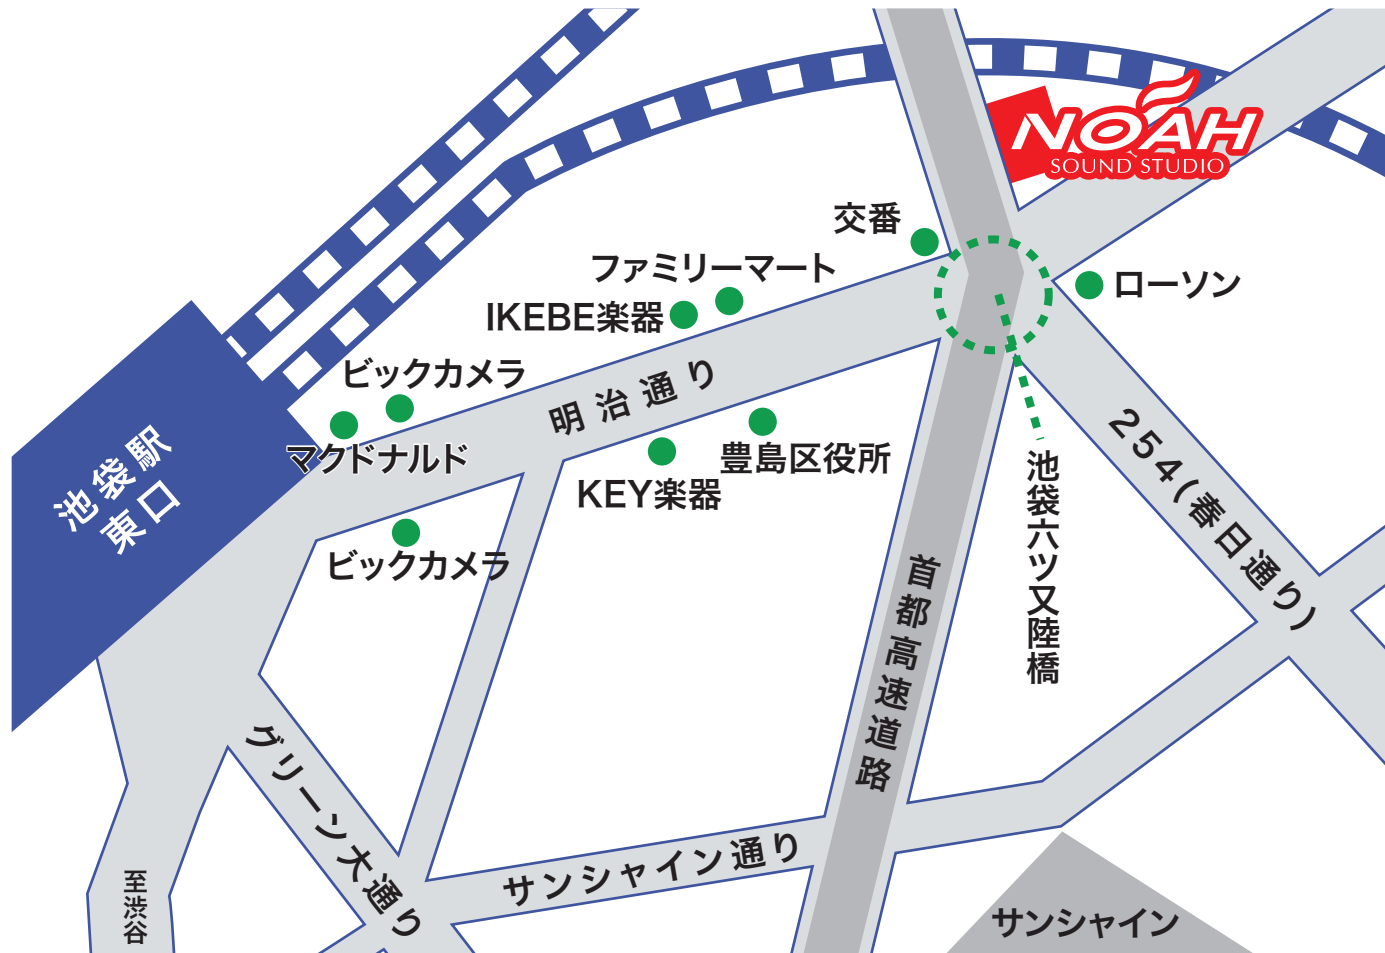

サウンドスタジオノア池袋店 MAP

TEL 03-5951-8400 / FAX 03-5951-8455

東京都豊島区東池袋2-63-1 B1F,1F,2F

- 電車でお越しのお客様
池袋駅 徒歩6分
(JR山手線、埼京線)
(東京メトロ 有楽町線、丸ノ内線)
(東武東上線、西武池袋線)

- お車でお越しのお客様
明治通り沿い、国道254沿い