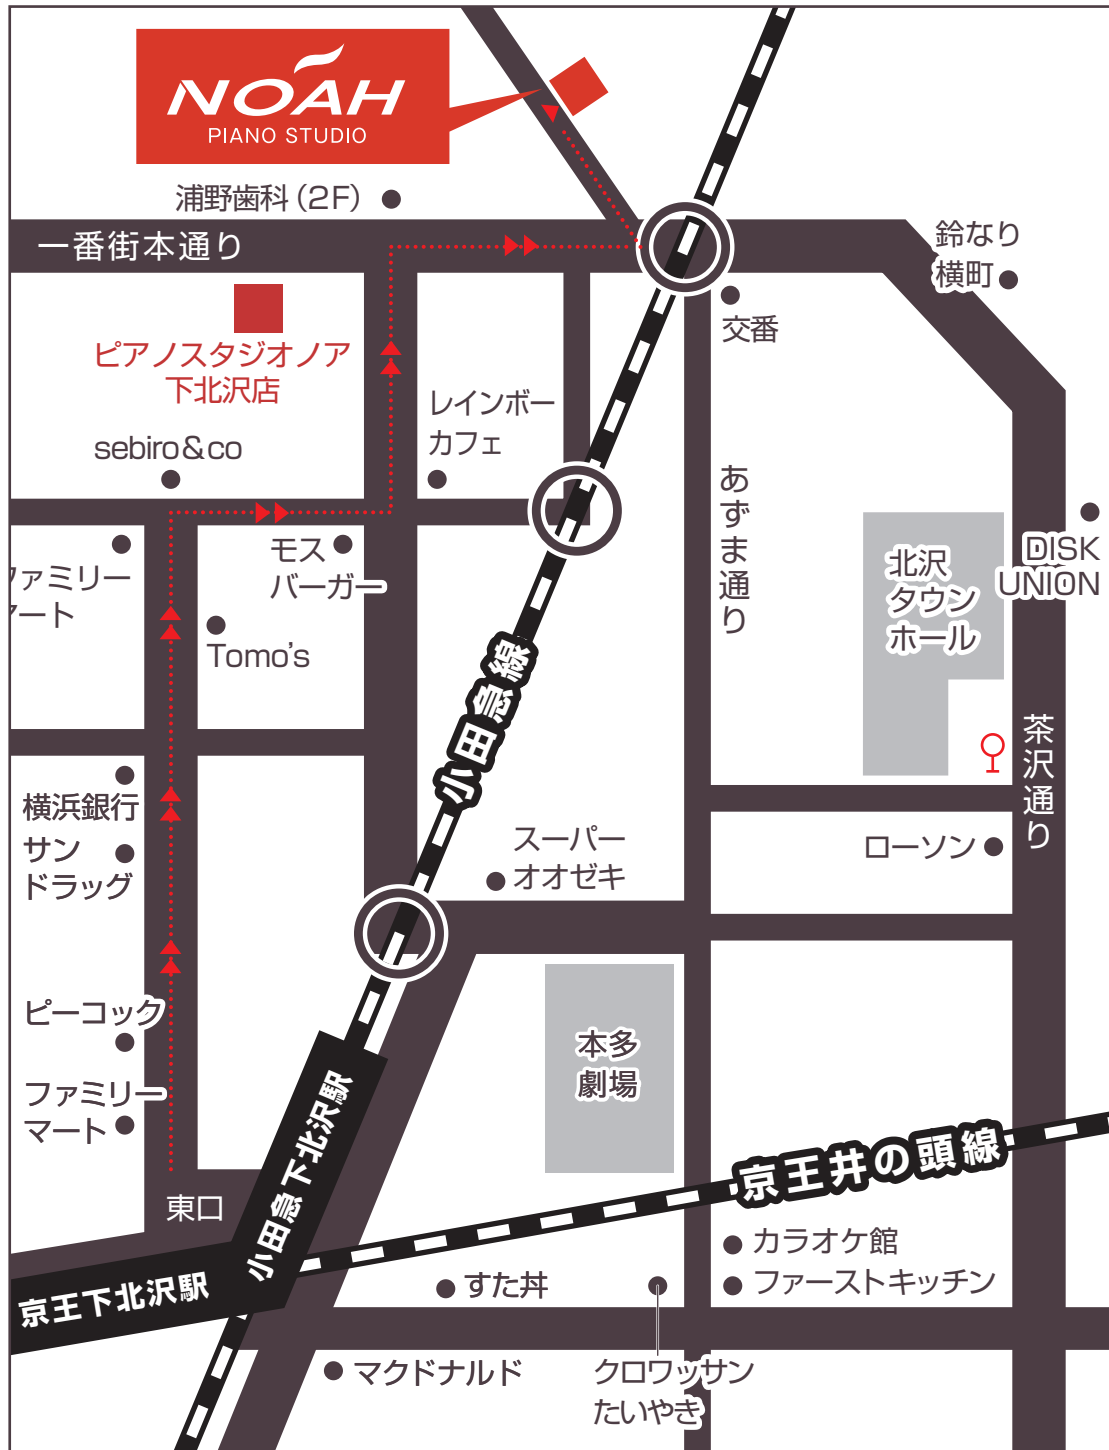

NOAH
PIANO STUDIO

下北沢 ANNEX

☎ 03-3466-0099

東京都世田谷区北沢 3-20-17

- 電車でお越しのお客様…京王井の頭線下北沢駅、小田急線下北沢駅 徒歩5分
- お車でお越しのお客様…茶沢通り沿い
- バスでお越しのお客様…北沢タウンホール行き(下61系統)北沢タウンホール 下車徒歩3分