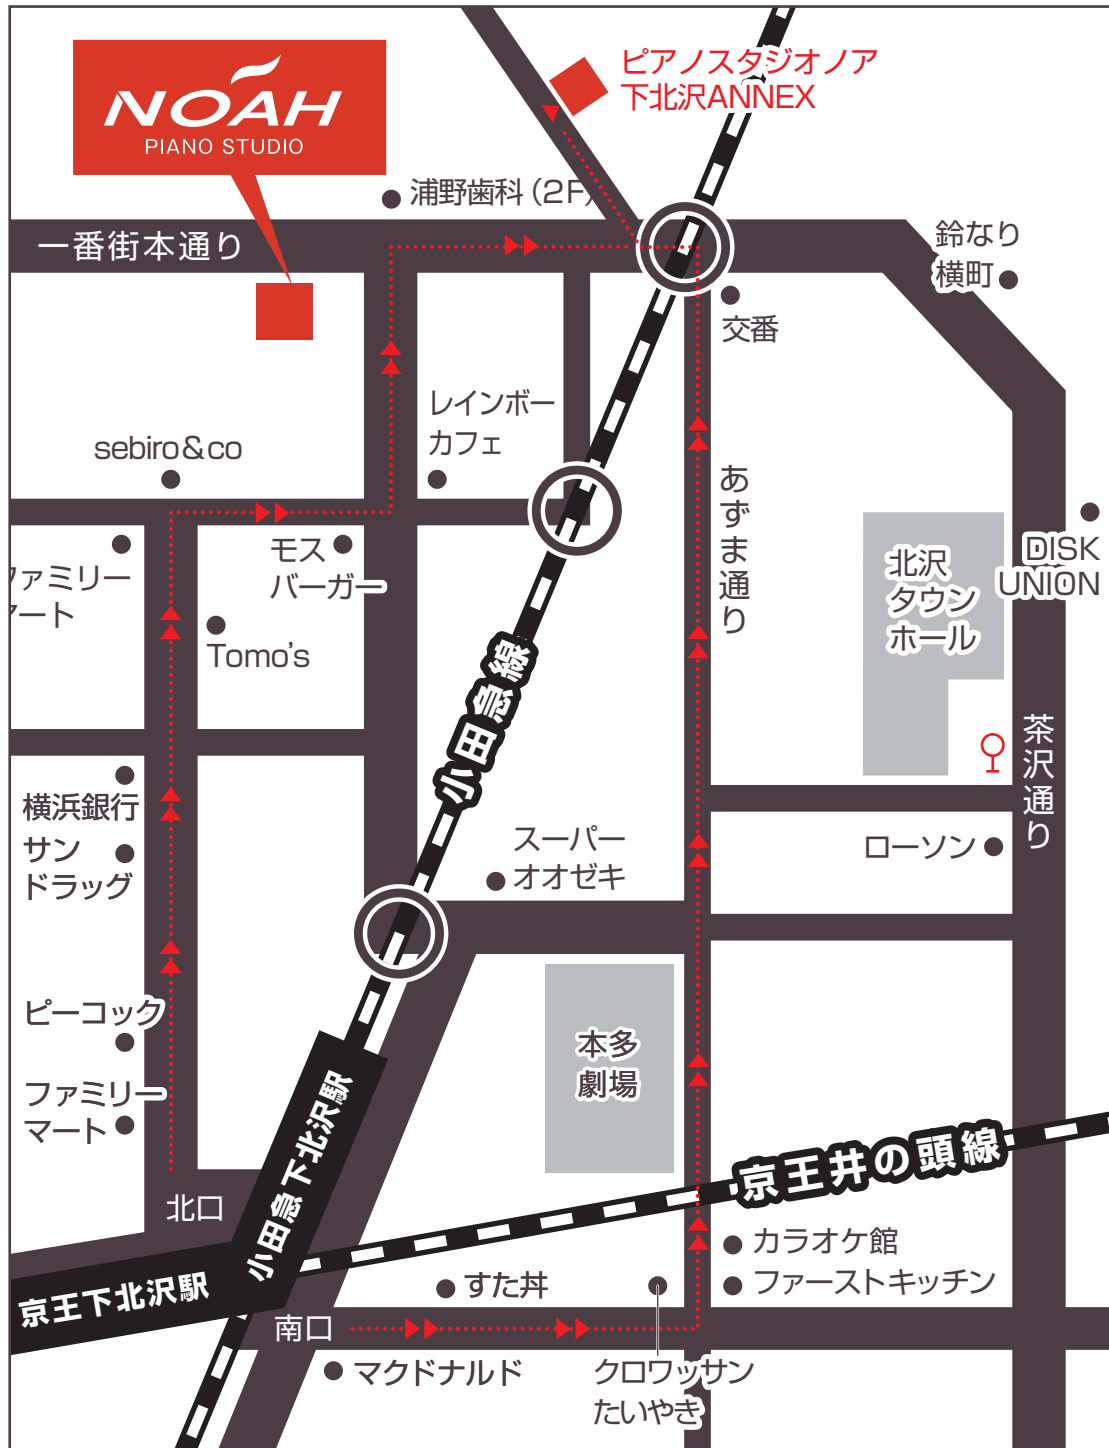

**NOAH**  
PIANO STUDIO

# 下北沢店

☎ 03-5738-0212

東京都世田谷区北沢 2-34-8

- 電車でお越しのお客様…京王井の頭線下北沢駅、小田急線下北沢駅 徒歩3分
- お車でお越しのお客様…茶沢通り沿い