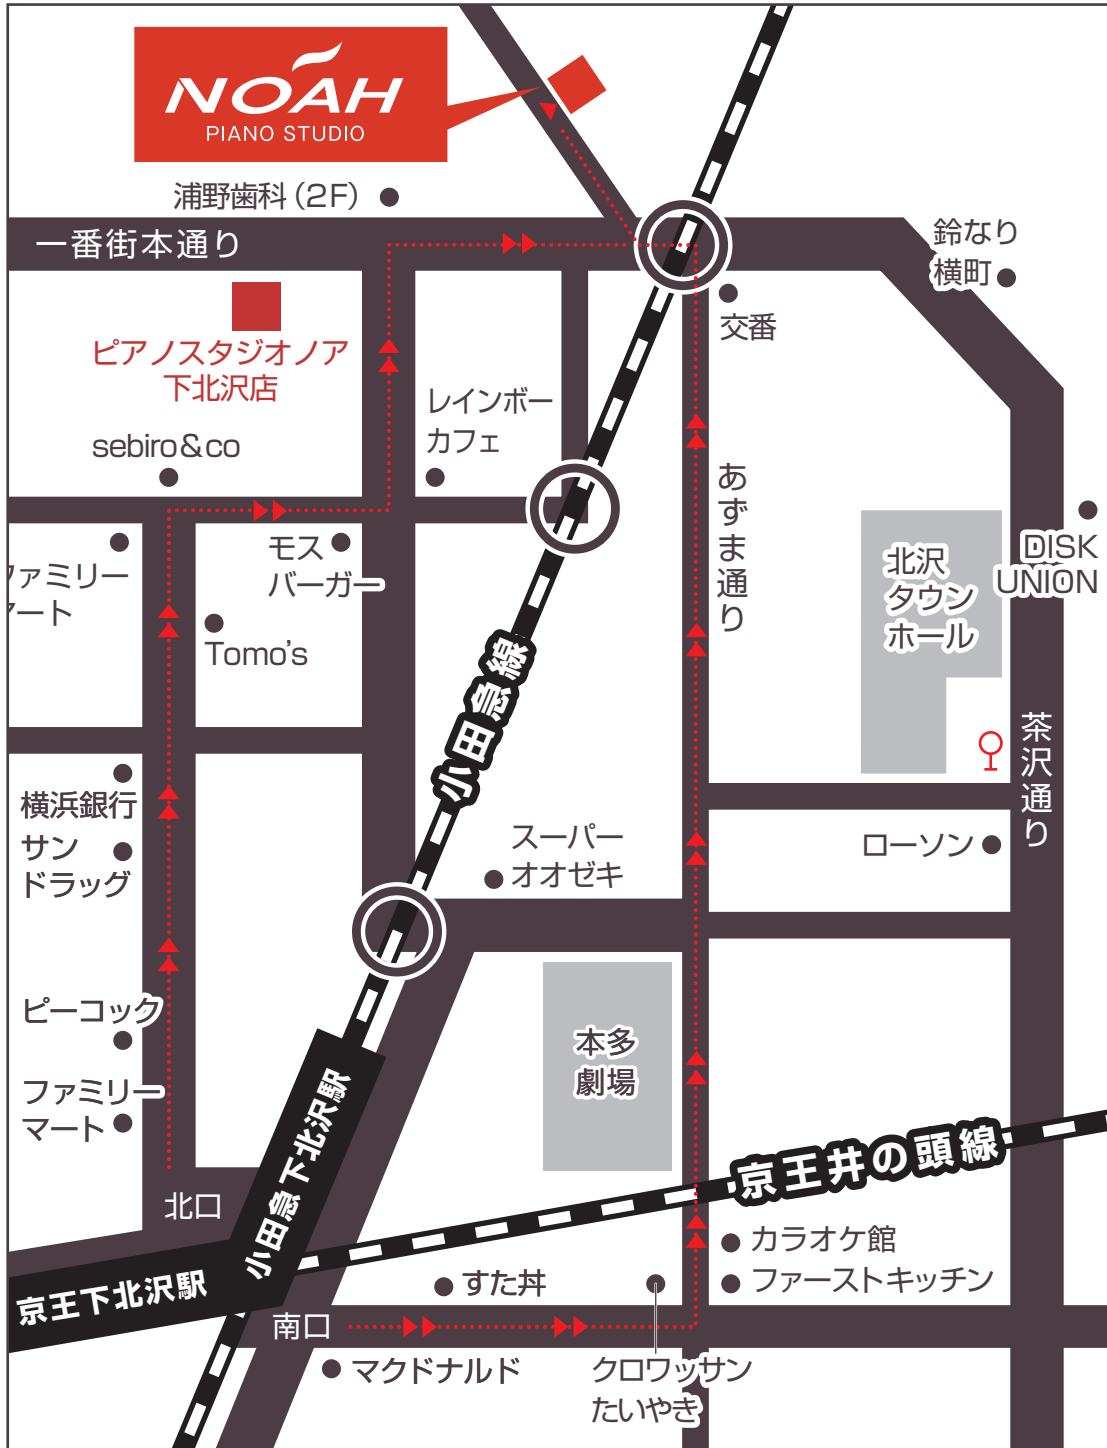

# 下北沢 ANNEX

☎ 03-3466-0099

東京都世田谷区北沢 3-20-17

- 電車でお越しのお客様…京王井の頭線下北沢駅、小田急線下北沢駅 徒歩5分
- お車でお越しのお客様…茶沢通り沿い
- バスでお越しのお客様…北沢タウンホール行き(下61系統)北沢タウンホール 下車徒歩3分