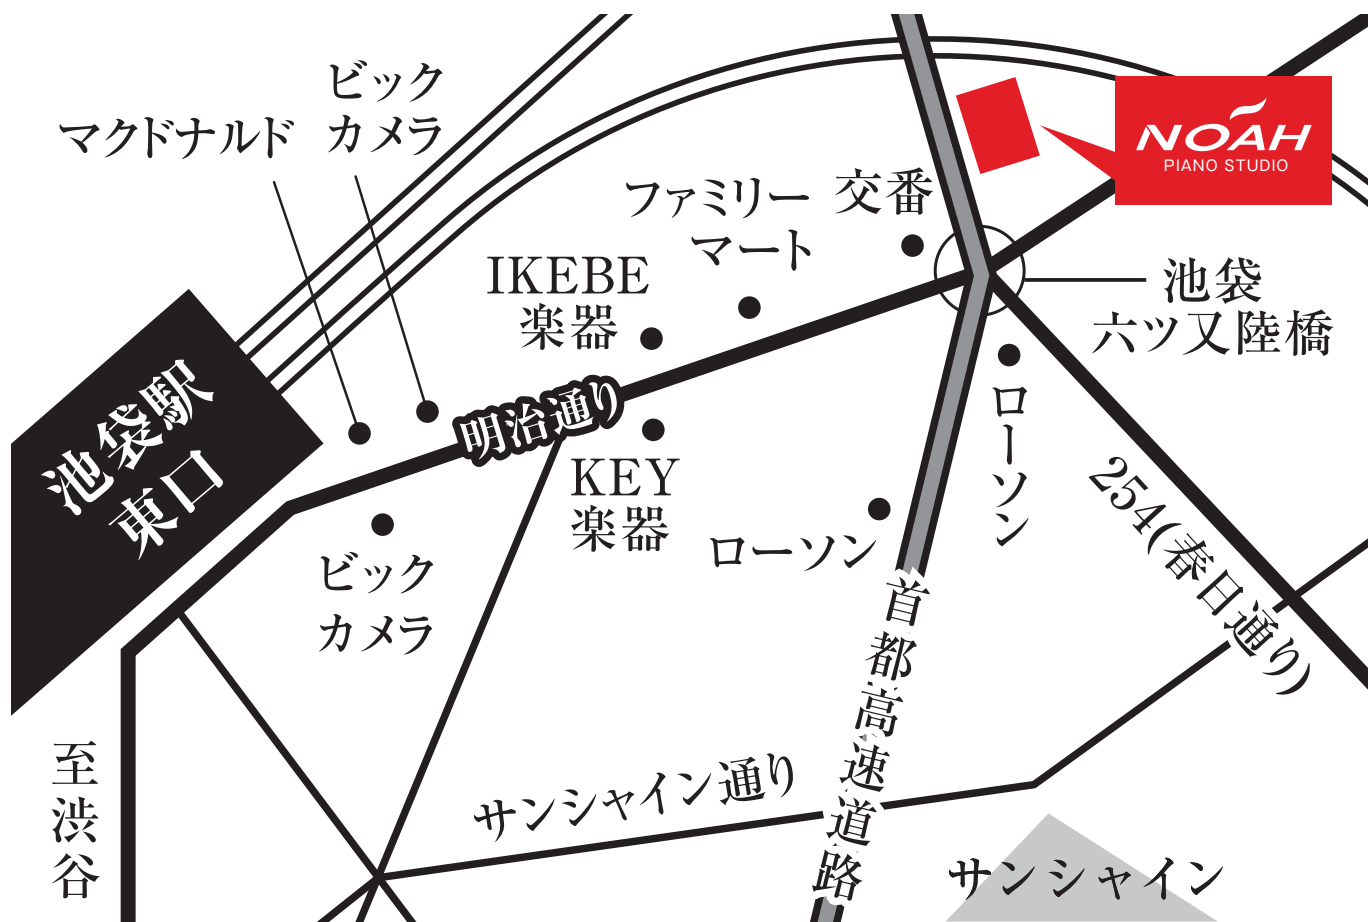

ピアノスタジオノア池袋店 MAP

TEL 03-5951-8400

東京都豊島区東池袋 2-63-1 2F [受付1F]

●電車でお越しのお客様

池袋駅 徒歩6分

(JR山手線、埼京線)

(東京メトロ 有楽町線、丸ノ内線)

(東武東上線、西武池袋線)

●お車でお越しのお客様

明治通り沿い、国道254沿い