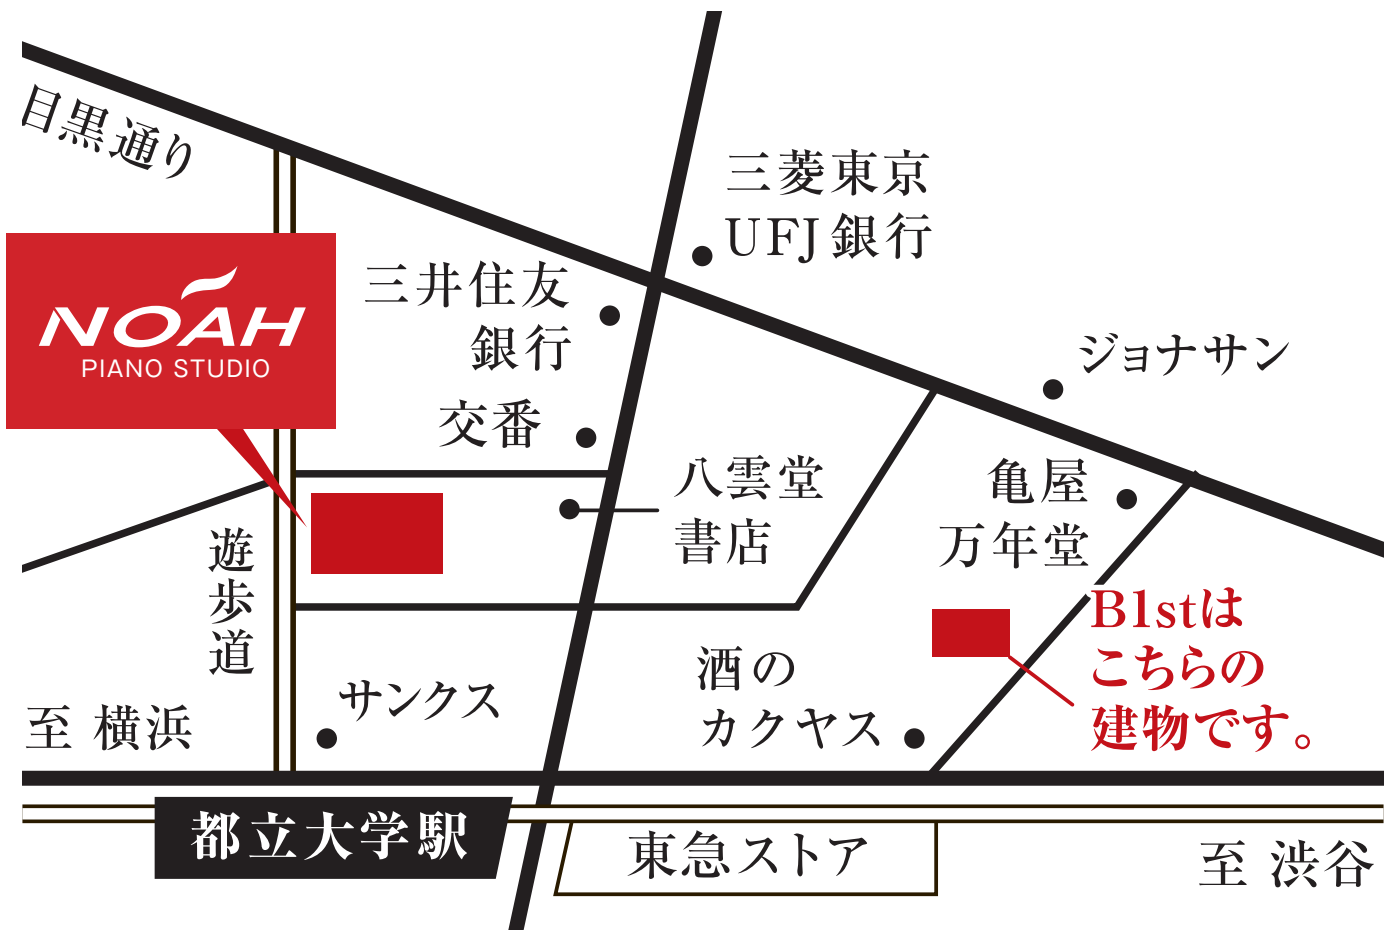

ピアノスタジオノア都立大店 MAP

TEL 03-3725-0030

東京都目黒区中根 1-3-12 2F

●電車でお越しのお客様

<東急東横線>

都立大学駅 徒歩 1 分

●お車でお越しのお客様

駐車場：ノア専用駐車場（予約制）