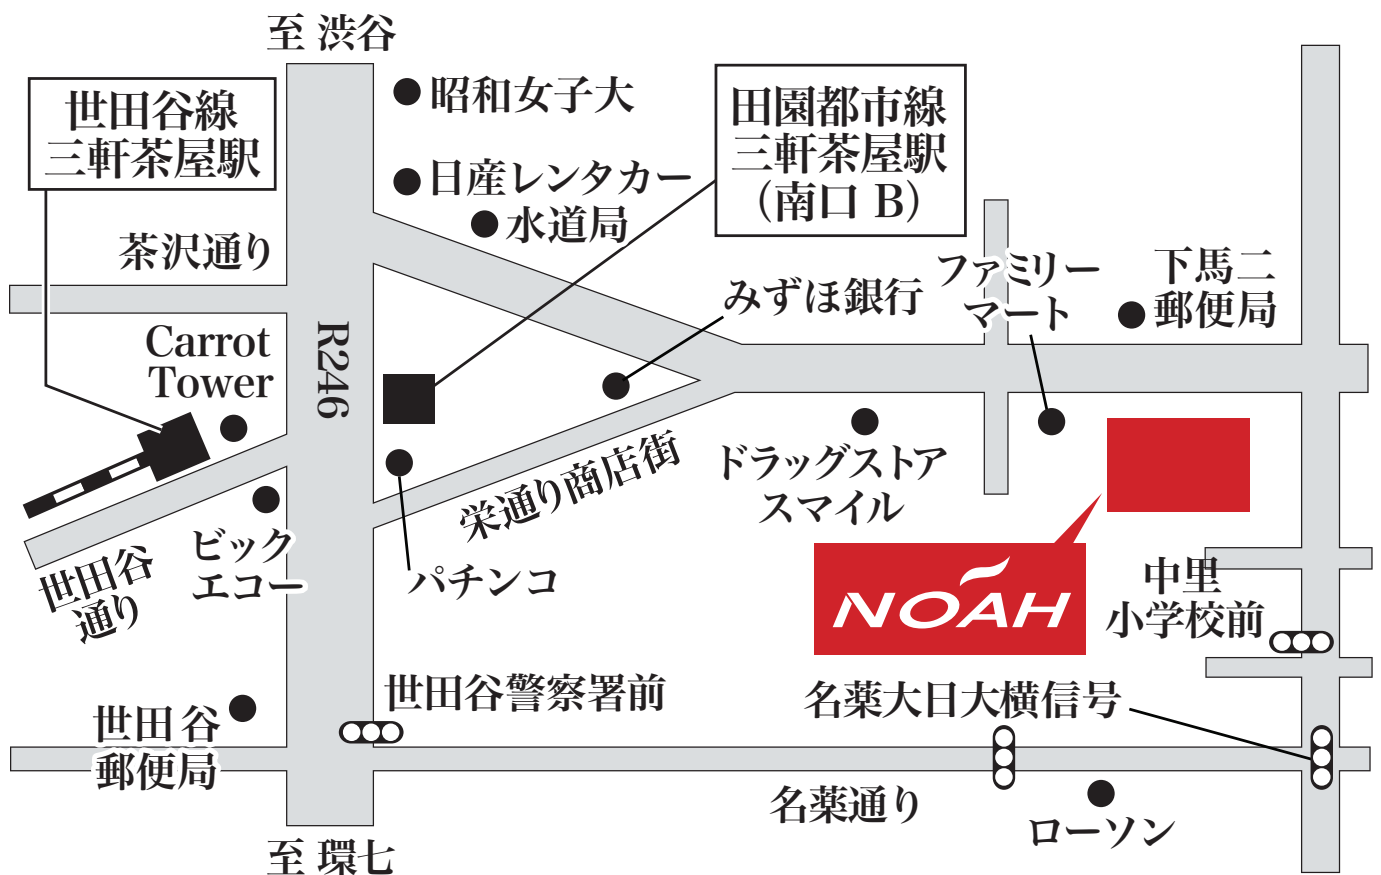

NOAH
PIANO STUDIO

三軒茶屋店 ☎ 03-5432-7221

東京都世田谷区三軒茶屋 1-5-15 三軒茶屋ノアビル 1～5F

●電車でお越しのお客様

<東急田園都市線>

三軒茶屋駅 南口

右側階段上り徒歩 10分

●車でお越しのお客様

<246 より 5分> 近隣にコインパーキングあり

●電車でお越しのお客様

・目黒から目黒駅前バス停より約 35分
「祐天寺経由～三軒茶屋駅」行き (黒 06)
祐天寺からは約 15分
「住宅前」下車、目の前