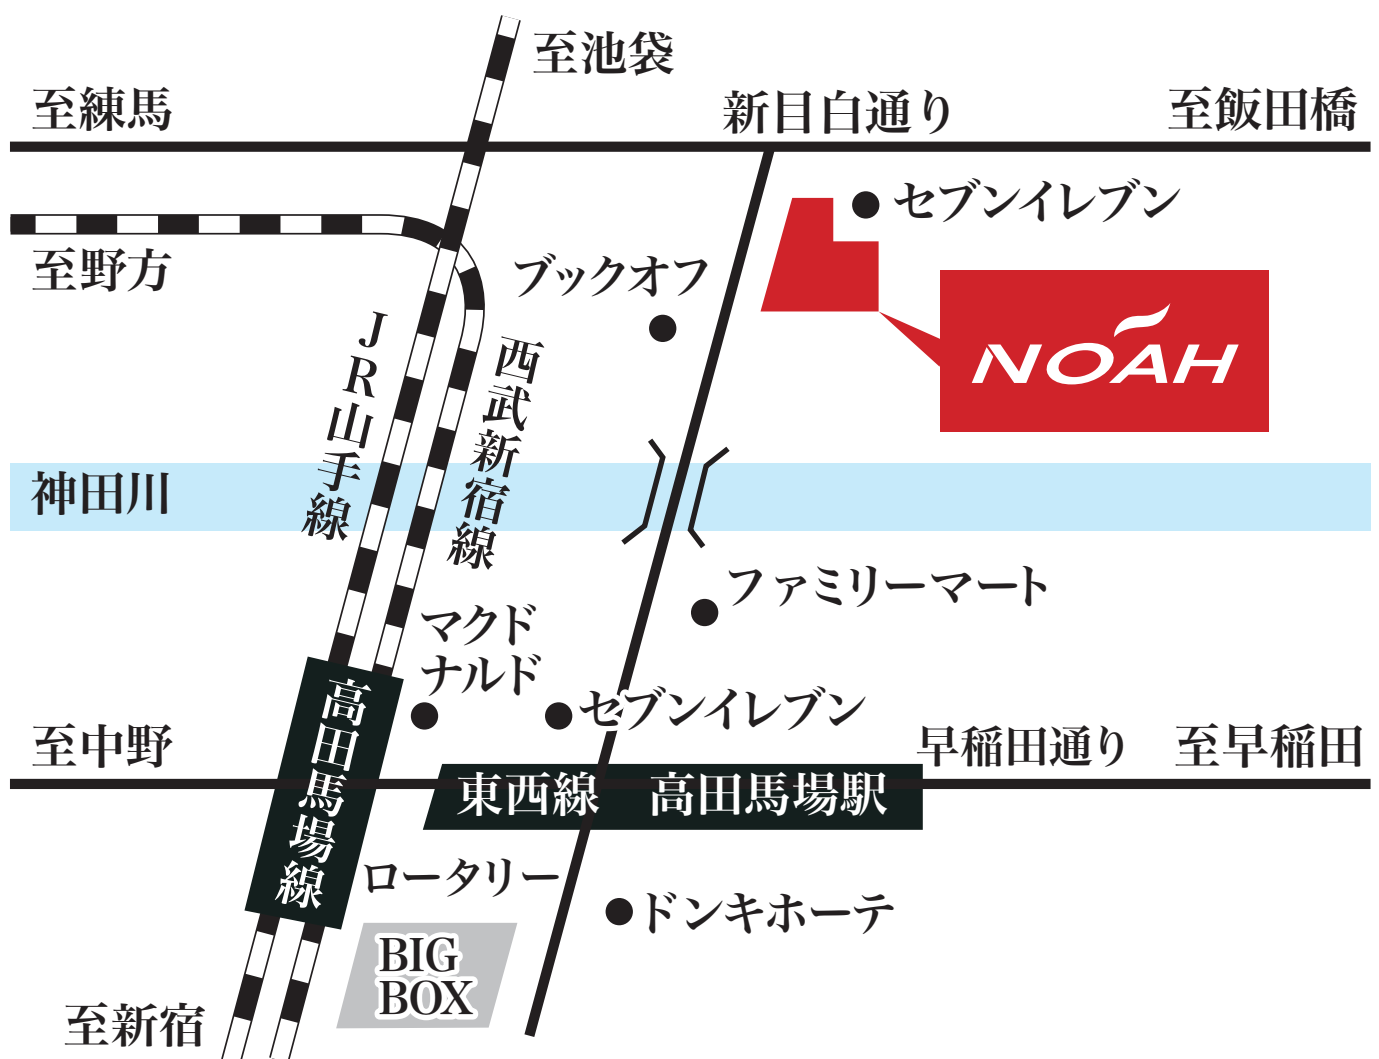

NOAH
PIANO STUDIO

高田馬場店 ☎ 03-3985-6761

東京都豊島区高田 3-15-7 第一大島ビル 1～B1F

●電車でお越しのお客様

<JR 山手線>
<地下鉄東西線>
<西武新宿線>
高田馬場駅 徒歩 3分

●バスでお越しのお客様

都営バス 高田馬場駅前
高 71<高田馬場駅前～小滝橋車庫前>
学 02<高田馬場駅前～早稲田大正門>
飯 64<小滝橋車庫前～九段下経由(循環)>
上 69<小滝橋車庫前～上野公園経由(循環)>

●車でお越しのお客様

<早稲田通り、新目白通り>
近隣にコインパーキングあり