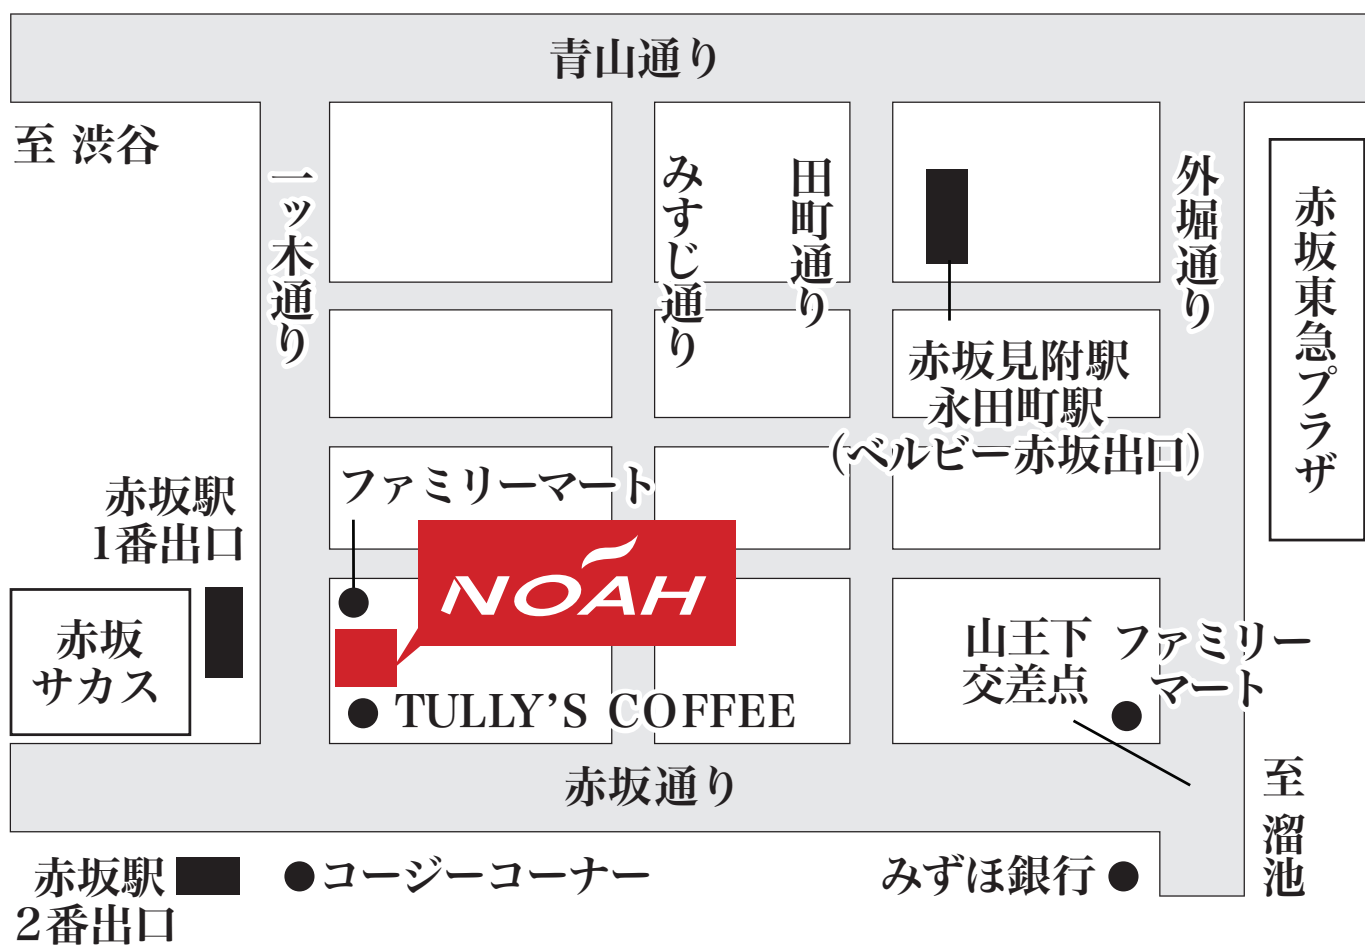

NOAH
PIANO STUDIO

赤坂店 ☎ 03-3589-6211

東京都港区赤坂 3-13-11 赤坂ノアビル 2～7F

●電車でお越しのお客様

- ・千代田線「赤坂駅」1番出口 徒歩0分
- ・銀座線、丸の内線「赤坂見附駅」
- ・半蔵門・南北線・有楽町線「永田町駅」
ベルビー赤坂出口徒歩7分

●車でお越しのお客様

- 一ツ木通り沿い
246より1分
- 外堀通りより1分
<近隣にコインパーキングあり>